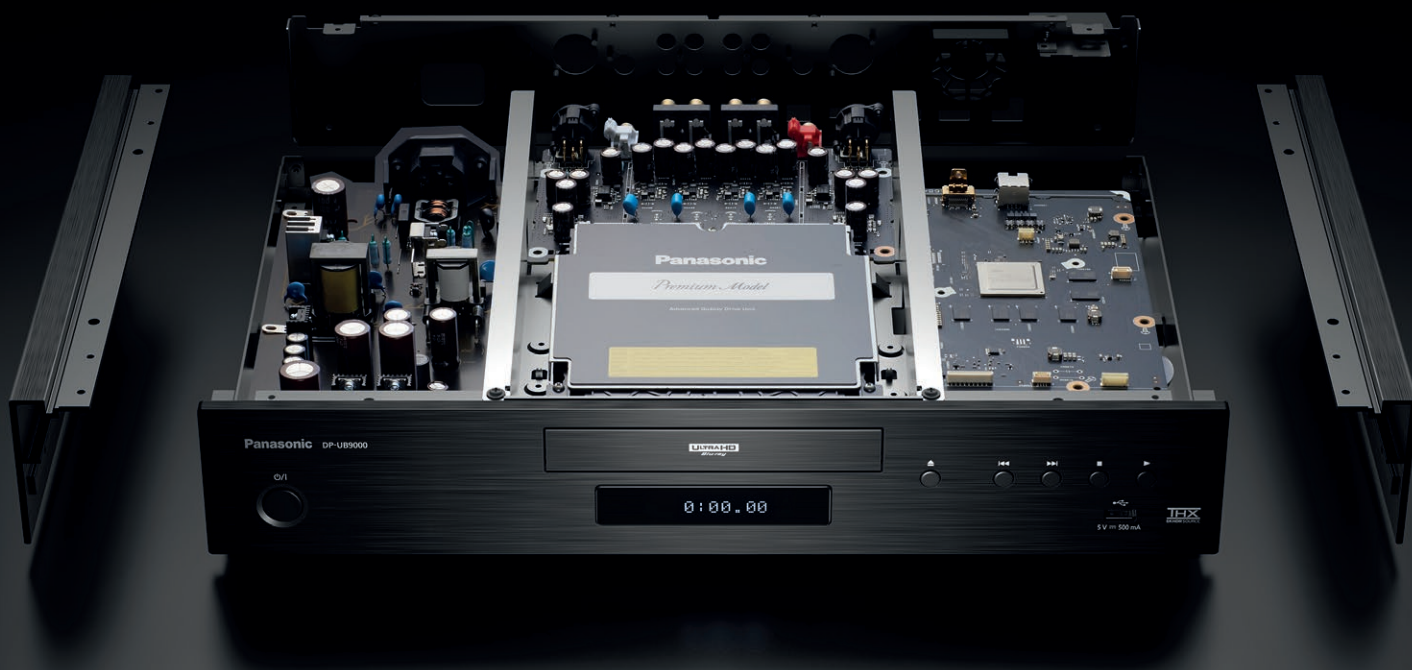

MEHR SEHEN, HÖREN UND FÜHLEN

ATEMBERAUBENDE KLANG-PERFORMANCE

Stabilität in der Spannungsversorgung ist für die Klangqualität unerlässlich. Deshalb verfügt der UB9004 über ein eigenes, großzügig dimensioniertes Netzteil für die Audiosektion. Im Zusammenspiel mit leistungsstarken Elektrolytkondensatoren sorgt es für eine gleichmäßige Stromversorgung und minimiert somit sämtliche Störgeräusche, die während der Wiedergabe auftreten könnten. Die ausgezeichneten Digital-Analog-Wandler garantieren zudem eine glasklare und dynamikstarke Reproduktion. Durch den konsequent symmetrischen Aufbau und die extrem hochwertigen Audiokomponenten erzielt der UB9004 eine begeisternde Wiedergabe, die jegliche Art von Musik perfekt in Szene setzt.

FORMSCHÖNE, SOLIDE BAUWEISE

Dickes Aluminium an den Front- und Seitenblenden ist nicht nur optisch ein Highlight, es verstärkt auch den massiven Aufbau des Chassis, sodass Vibrationen und klangbeeinträchtigende Resonanzen wirkungsvoll minimiert werden. Hinzu kommt eine neu entwickelte Laufwerksbasis: Für ein ruhiges Abtasten der Disc wird das Laufwerk mit einer dicken Stahlplatte in der Mitte des zweilagigen Chassis fixiert. Dies sorgt für einen tief liegenden Schwerpunkt und für eine Reduktion von unerwünschten Vibrationen. Bei der gesamten Verarbeitung des Gehäuses kommen lediglich ausgewählte Bauteile, wie sie sonst nur in High-End Audio-Komponenten zu finden sind, zum Einsatz.

VIELSEITIGER ANSCHLUSS