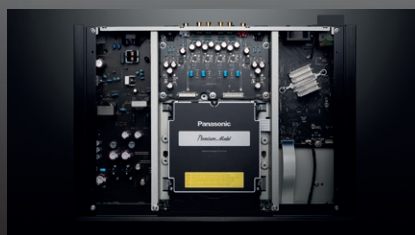

MEHR SEHEN, HÖREN UND FÜHLEN

ATEMBERAUBENDE KLANG-PERFORMANCE

Stabilität in der Spannungsversorgung ist für die Klangqualität unerlässlich. Deshalb verfügt der UB9004 über ein eigenes, großzügig dimensioniertes Netzteil für die Audiosektion. Im Zusammenspiel mit leistungsstarken Elektrolytkondensatoren sorgt es für eine gleichmäßige Stromversorgung und minimiert somit sämtliche Störgeräusche, die während der Wiedergabe auftreten könnten. Die ausgezeichneten Digital-Analog-Wandler garantieren zudem eine glasklare und dynamikstarke Reproduktion. Durch den konsequent symmetrischen Aufbau und die extrem hochwertigen Audiokomponenten erzielt der UB9004 eine begeisternde Wiedergabe, die jegliche Art von Musik perfekt in Szene setzt.

FORMSCHÖNE, SOLIDE BAUWEISE

Dickes Aluminium an den Front- und Seitenblenden ist nicht nur optisch ein Highlight, es verstärkt auch den massiven Aufbau des Chassis, sodass Vibrationen und klangbeeinträchtigende Resonanzen wirkungsvoll minimiert werden. Hinzu kommt eine neu entwickelte Laufwerksbasis: Für ein ruhiges Abtasten der Disc wird das Laufwerk mit einer dicken Stahlplatte in der Mitte des zweilagigen Chassis fixiert. Dies sorgt für einen tief liegenden Schwerpunkt und für eine Reduktion von unerwünschten Vibrationen. Bei der gesamten Verarbeitung des Gehäuses kommen lediglich ausgewählte Bauteile, wie sie sonst nur in High-End Audio-Komponenten zu finden sind, zum Einsatz.

VIELSEITIGER ANSCHLUSS

Audiophile Herzen werden höherschlagen, wenn es um die AV-Anschlussmöglichkeiten des UB9004 geht. Ein eigenes Netzteil sorgt im Zusammenspiel mit hochwertigen Elektrolytkondensatoren für eine stabile Spannungsversorgung und garantiert glasklaren Sound und hohe Dynamik. Klang-Liebhaber werden an den beiden symmetrischen XLR-Ausgängen Gefallen finden, die zusätzlich zu den Cinch-Ausgängen vorhanden sind. Separate 2-Kanal- und 7.1 Ausgänge ermöglichen ein individuelles Hörerlebnis – von Musik bis zu Blockbuster-Filmen. HDMI-Anschlüsse für 4K/2K Video und Audio sowie optische und koaxiale Ausgänge runden das perfekte Home Entertainment Angebot ab.

High Clarity
Sound
Premium

Hi-Res
AUDIO

Balanced
XLR
Outputs

7.1ch
Analogue Output

HDMI
x2